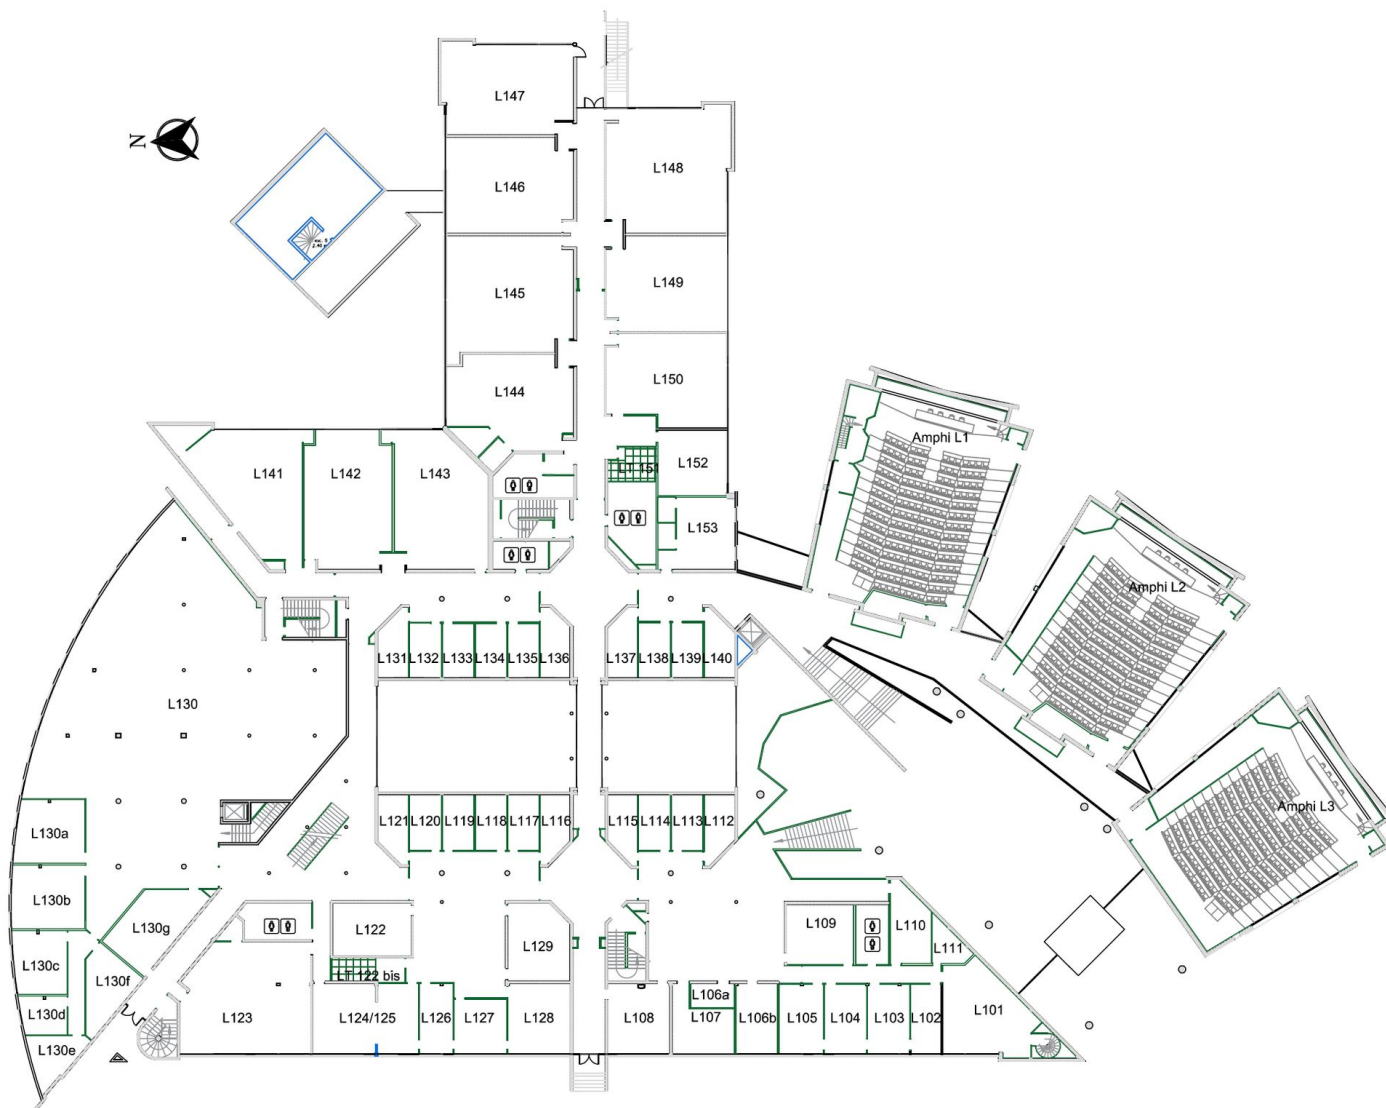

Batiment L Univ Rennes 2

Accueil EHESP

Bâtiment Robert Debré

Groupe scolaire Jean Moulin

Stade Robert Poirier

Stade Jesse Owens

Maison de quartier Villejean

Église Saint-Luc

École mat. Publ. Jean Moulin

Cafétéria du Hall B

Université de Rennes 2 - Campus de Villejean

Cafétéria de l'Érève

Institut de Recherche en Santé, Environnement et Travail

Bibliothèque universitaire santé

Université de Rennes 1 - Campus de Villejean

Bâtiment

Batiment accessible